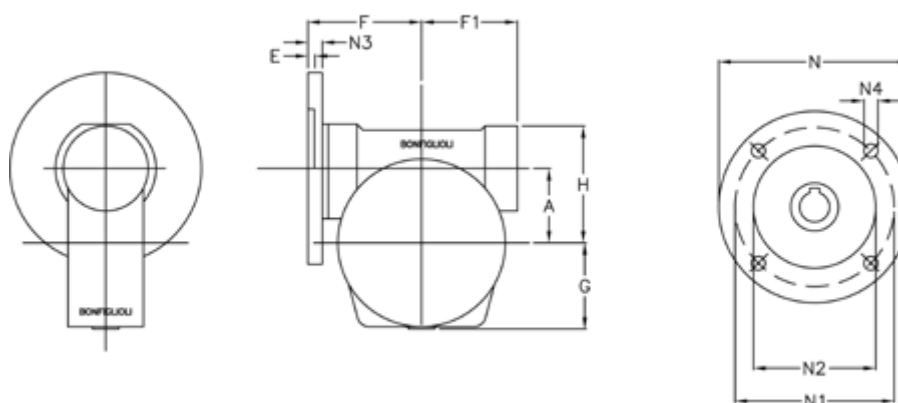

Varenummer: 39660300122
Beskrivelse: Gearhus 63B5 for VF 30

Mål

a = 30.0

Betegnelse = Gearhus 63B5 for VF 30

E = 5.5

F = 46

F1 = 52

g = 41

H = 50

N = 90

N1 = 75

N2 = 60

N3 = 6.0

N4 = 5.5